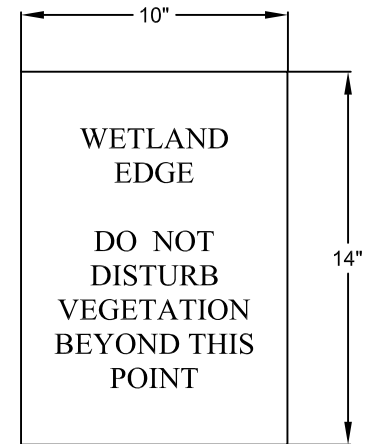

USE IN FEDERAL
WETLANDS

TOWN OF HENRIETTA

WETLAND BUFFER SIGN INSTALLATION

SCALE: N.T.S.

DATE: 11/10/2011

M-6a