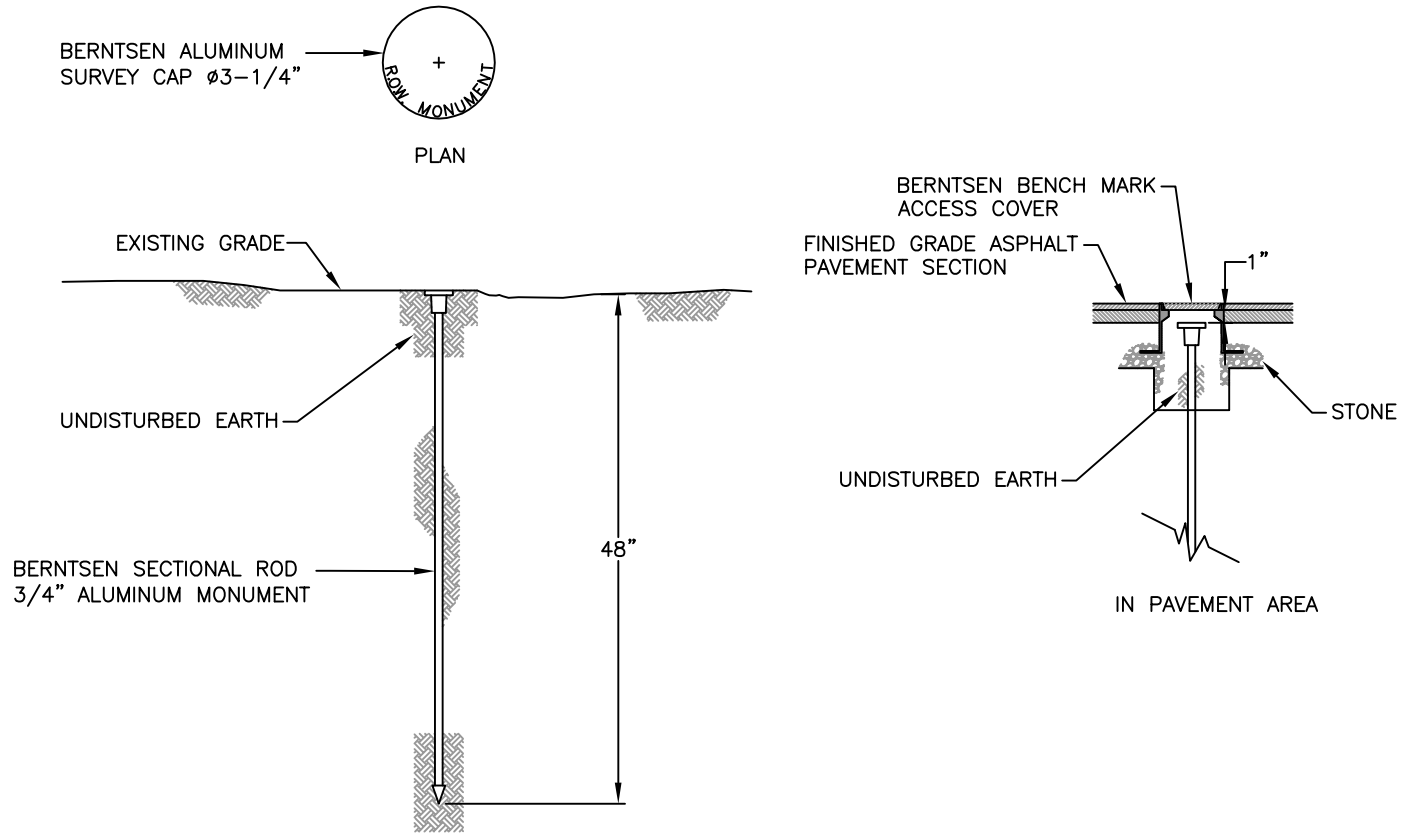

## R.O.W. MONUMENT INSTALLATION TYPE A

SCALE: N.T.S.

DATE: 3/14/2012

**RD-23a**